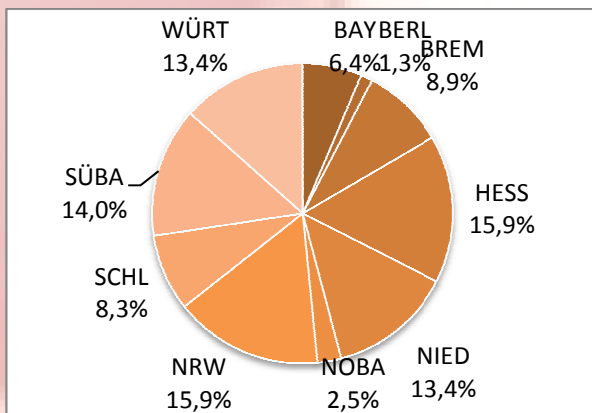

präsentieren im

Rollkunstlaufen

DM Pflicht 2018

Hanau

Deutsche Meisterschaften im Pflichtlaufen

19. - 21. April 2018

Teilnehmer- & Auslosungsliste

Teilnehmende Landesrollsportverbände			
Nr.	Verband (Abk.)	Verband	Losreihenfolge
1	BAY	Bayerischer Rollsport- und Inline Verband e.V.	
2	BERL	Inline- und Rollsport-Verband Berlin e.V.	
3	BREM	Bremer Eis- und Rollsport-Verband e.V.	
4	HESS	Hessischer Rollsport- und Inlineverband e.V.	
5	NIED	Niedersächsischer Rollport- und Inline-Verband e.V.	
6	NOBA	Badischer Roll- und Inlinesportverband e.V.	
7	NRW	Rollsport- und Inline-Verband NRW e.V.	
8	SCHL	Rollsport- und Inline-Verband Schleswig-Holstein e.V.	
9	SÜBA	Südbadischer Rollsport- und Inline Verband e.V.	
10	WÜRT	Württembergischer Rollsport- und Inline-Verband e.V.	